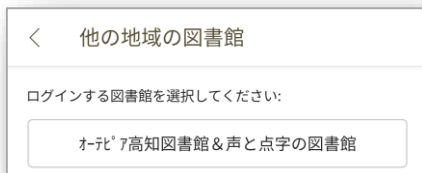

最初の使い方

画面はAndroid版です。iOS版はレイアウト等が異なります

①インストール後、アイコンをタッチ

②他の地域の図書館をタップ

③「オーテピア高知図書館 & 声と点字の図書館」をタップ

④ご自身のオーテピア高知図書館・高知市民図書館分館分室共通利用カード番号を入力し、登録をタップ

⑤Kono Libraryのトップ画面が表示されます。雑誌表紙をタップすると、記事一覧へ

好読