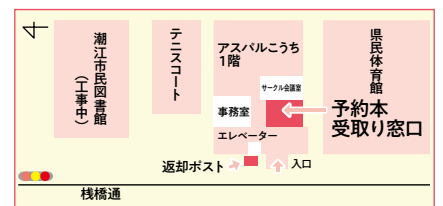

1 アプリ起動後最初の画面の「所蔵検索」をタップ

2 所蔵検索画面に入力します

注意!
1文字でも探したい本のタイトルなどと異なっていると検索できません。

注意!
単語で区切って入れた方が見つけやすいです。
例 「パソコン入門」ではなく、「パソコン 入門」と入力すれば、より多くの本が見つかります!

3 検索ボタンをタップ

注意!
※途中で再読み込みに時間がかかっている場合は以下の表示が出ますので、お待ちください。

4 所蔵検索結果が出てきます

件数が多い場合は下にスワイプすると次の検索結果が出てきます。

このつづきはアプリの使い方③で

開館時間

- **オーテピア高知図書館**
火曜～金曜 9:00～20:00
土日祝 9:00～18:00
7月と8月の土曜日は20:00まで開館
- **高知市民図書館 分館**
火曜～金曜 10:00～18:00
土日 10:00～17:00 ※祝日休館
- **高知市民図書館 分室**
火曜～金曜 13:00～17:00
土曜 10:00～17:00
日曜 10:00～13:00 ※祝日休館

潮江市民図書館は耐震改修工事により休館

休館中は「高知市青年センター(アスパルこうち)」に潮江市民図書館を受取り場所に指定した予約本などの受取り窓口(サービスポイント)を開設しています。リフレッシュオープンは2020年7月1日の予定です。このため、サービスポイントは6月8日に閉鎖します。

アクセス

オーテピア正面入口までの徒歩所要時間
 とさでん交通電車：「大橋通」下車3分、「堀詰」下車5分
 とさでん交通バス：「帯屋町」「追手筋」下車2分、「大橋通」下車3分、「堀詰」下車5分