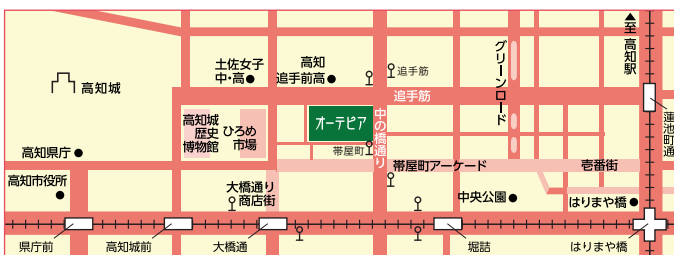

4 所蔵検索結果が出てきます

件数が多い場合は下にスワイプすると次の検索結果が出てきます。

このつづきはアプリの使い方③で

開館時間

- **オーテピア高知図書館**
火曜～金曜 9:00～20:00
土日祝 9:00～18:00
7月と8月の土曜日は20:00まで開館
- **高知市民図書館 分館**
火曜～金曜 10:00～18:00
土日 10:00～17:00 ※祝日休館
- **高知市民図書館 分室**
火曜～金曜 13:00～17:00
土曜 10:00～17:00
日曜 10:00～13:00 ※祝日休館

潮江市民図書館は耐震改修工事により休館

休館中は「高知市青年センター(アスパルこうち)」に潮江市民図書館を受取り場所に指定した予約本などの受取り窓口(サービスポイント)を開設しています。リフレッシュオープンは2020年7月1日の予定です。このため、サービスポイントは6月8日に閉鎖します。

アクセス

オーテピア正面入口までの徒歩所要時間
 とさでん交通電車：「大橋通」下車3分、「堀詰」下車5分
 とさでん交通バス：「帯屋町」「追手筋」下車2分、「大橋通」下車3分、「堀詰」下車5分