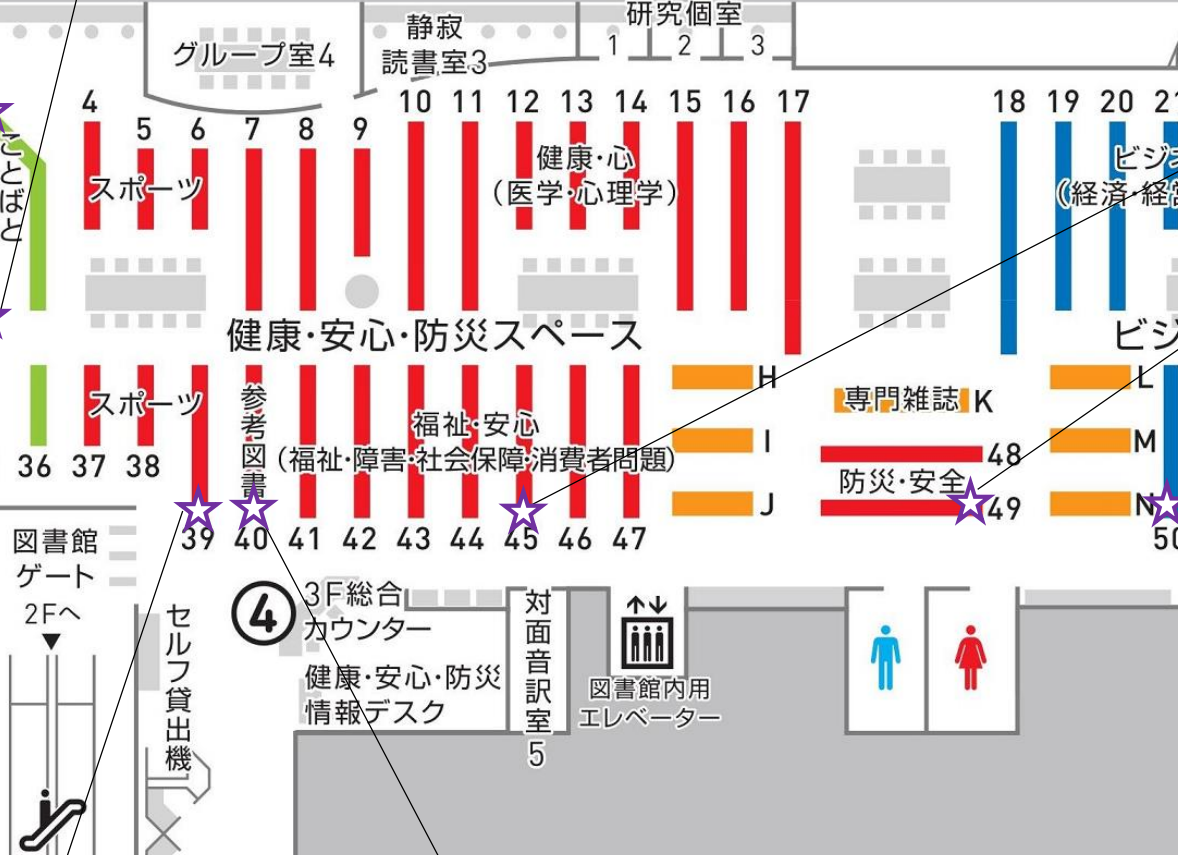

安心安全情報等新
聞記事スクラップ

災害関係新聞記事
スクラップ

日本消費経済新聞、
海上保安新聞、
農村ニュース、
JMA Marketing
View、
輸送新聞、
週刊水産新聞

Medical Tribune、セキュリティ産業
新聞、日本病院会ニュース、
警備新報、國保新聞

新聞QUINT、DITN、新時代
日本聴力障害新聞、
ほうもん看護

薬学生新聞
母子保健
赤十字NEWS