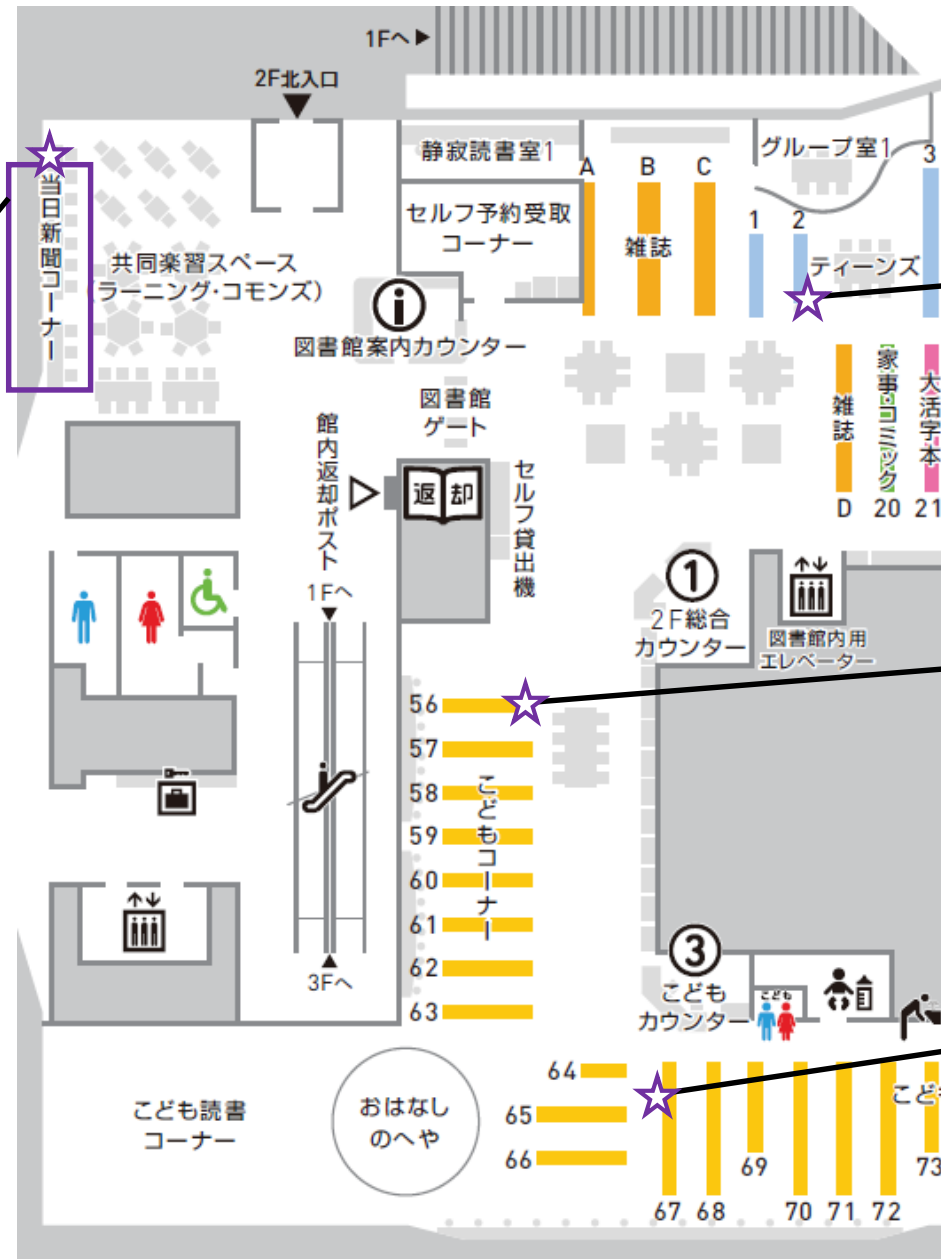

オーテピア高知図書館新聞配置図 2階

(当日分のみ)
 日本農業新聞
 高知新聞
 産経新聞
 日本経済新聞
 朝日新聞
 毎日新聞
 読売新聞
 デイリースポーツ
 日刊スポーツ
 The Japan Times

君とつばさ、
 不登校新聞、
 朝日中高生新聞、
 読売中高生新聞、
 the japan times alpha

(当日分)
 読売KODOMO新聞、
 スマイル!ピント、
 朝日小学生新聞(朝小はじめての新聞など特別号を含む)
 毎日小学生新聞

(バックナンバー)
 読もつか(こども高知新聞)
 読売KODOMO新聞、
 スマイル!ピント、
 朝日小学生新聞(朝小はじめての新聞など特別号を含む)
 毎日小学生新聞

オーテピア高知図書館新聞配置図 3階 新聞かけ、ファイルボックス ※新聞コーナーは別紙

2024/1/1現在

The Japan News

昭和、宗教新聞、
美じょん新報、
新美術新聞

新風、
立憲民主、
国士舘大学新聞、
ふえみん、
全国女性会(旧全地婦連)、
政刊新聞

日本消費経済新聞、
海上保安新聞、
農村ニュース、
JMA Marketing
View、
輸送新聞、
週刊水産新聞

Medical Tribune、セキュリティ産業
新聞、日本病院会ニュース、
警備新報、國保新聞

新聞QUINT、DITN、新時代
日本聴力障害新聞、
ほうもん看護

薬学生新聞
母子保健
赤十字NEWS

オーテピア高知図書館 新聞配置図 3階 新聞コーナー

2024/1/1現在

E、F、Gが新聞棚です。
新聞棚の各番号に収納
しているタイトルは「新聞
コーナー収納棚配置図」
に示しています。